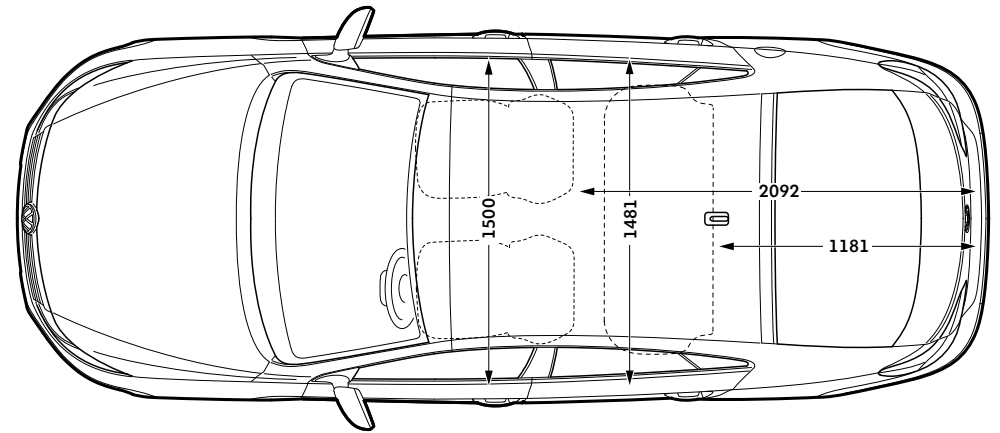

Arteon

Tavaratilan tilavuus

noin 563 l

Polttoainesäiliön tilavuus

Bensiini/Diesel

noin 66 l

Kääntöympyrän halkaisija

noin 11,9 m