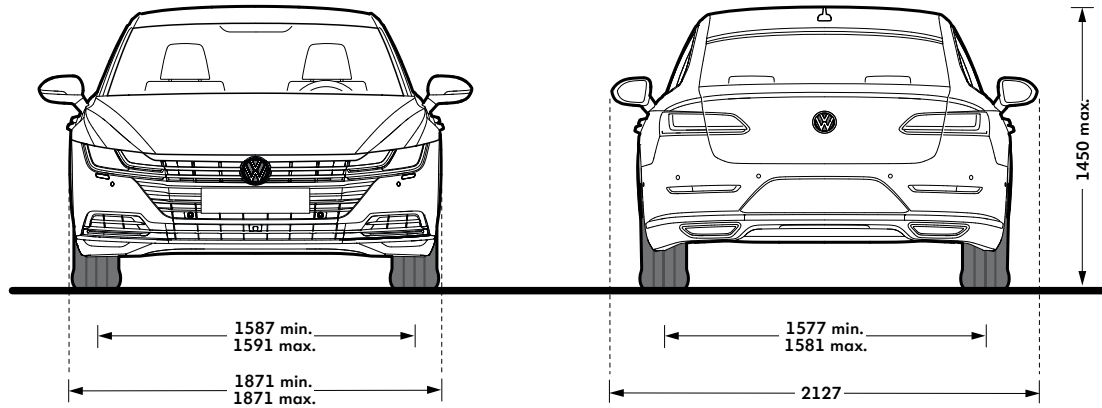

Arteon

Tavaratilan tilavuus

noin 563 l

Polttoainesäiliön tilavuus

Bensiini/Diesel

noin 66 l

Kääntöympyrän halkaisija

noin 11,9 m