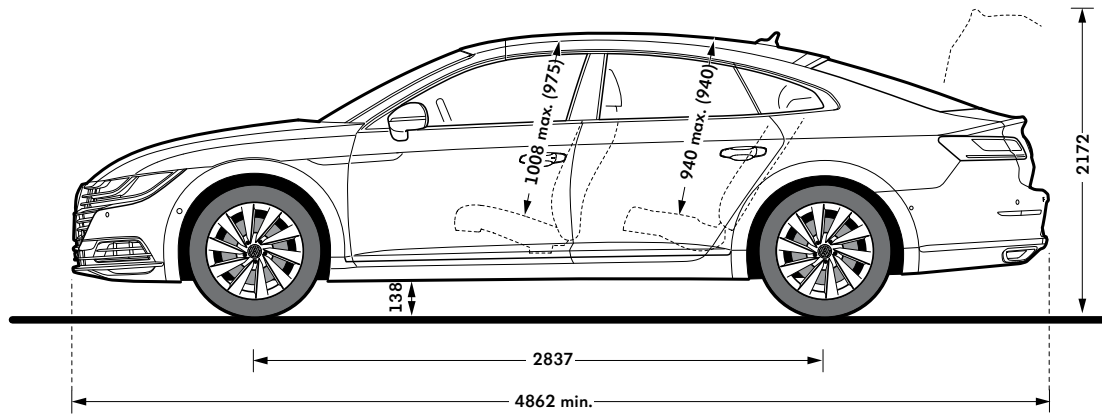

Arteon

Tavaratilan tilavuus

noin 563 l

Polttoainesäiliön tilavuus

Bensiini/Diesel

noin 66 l

Kääntöympyrän halkaisija

noin 11,9 m