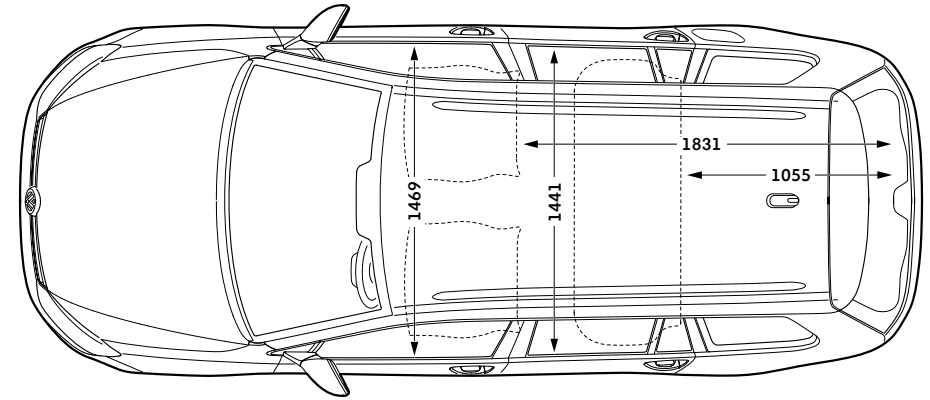

## Tavaratilan tilavuus

noin 605 - 1620 l

## Kääntöympyrän halkaisija

noin 10,9 m