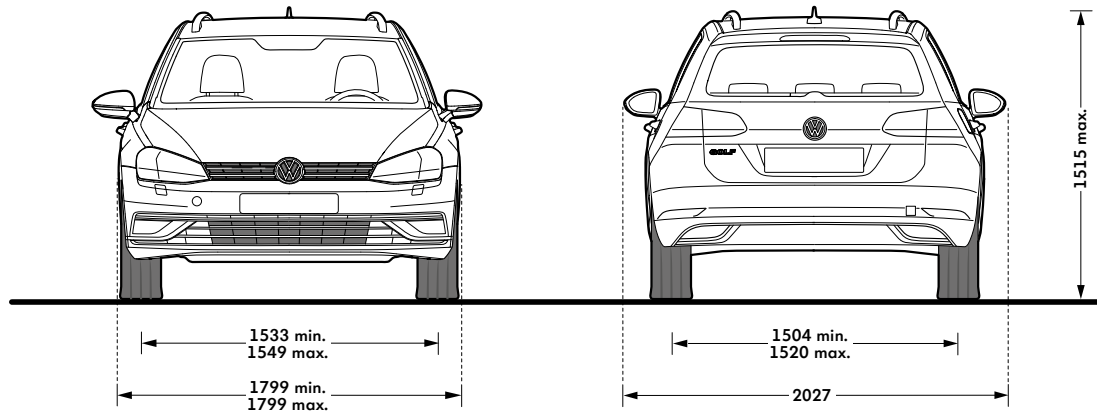

## Tavaratilan tilavuus

noin 605 - 1620 l

## Polttoainesäiliön tilavuus

Bensiini/Diesel

noin 50 l

## Kääntöympyrän halkaisija

noin 10,9 m