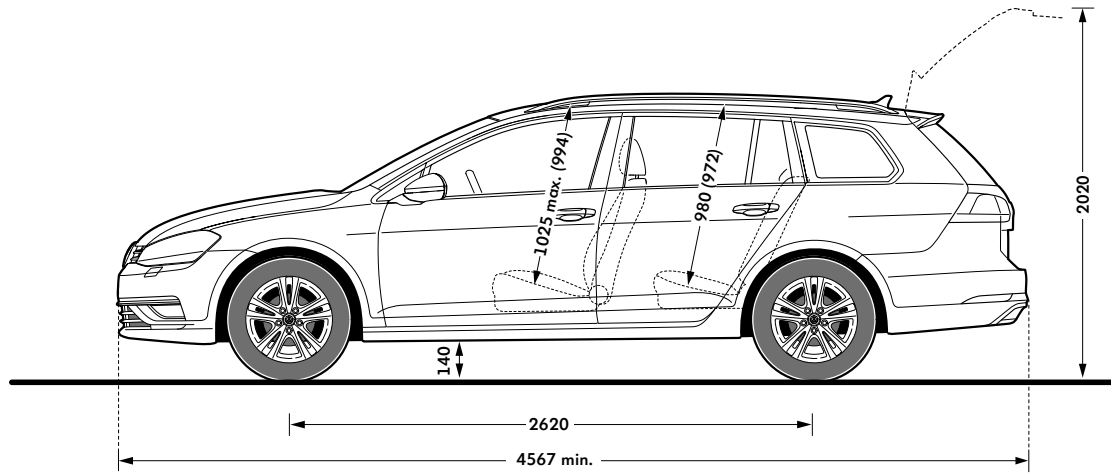

## Tavaratilan tilavuus

noin 605 - 1620 l

## Kääntöympyrän halkaisija

noin 10,9 m