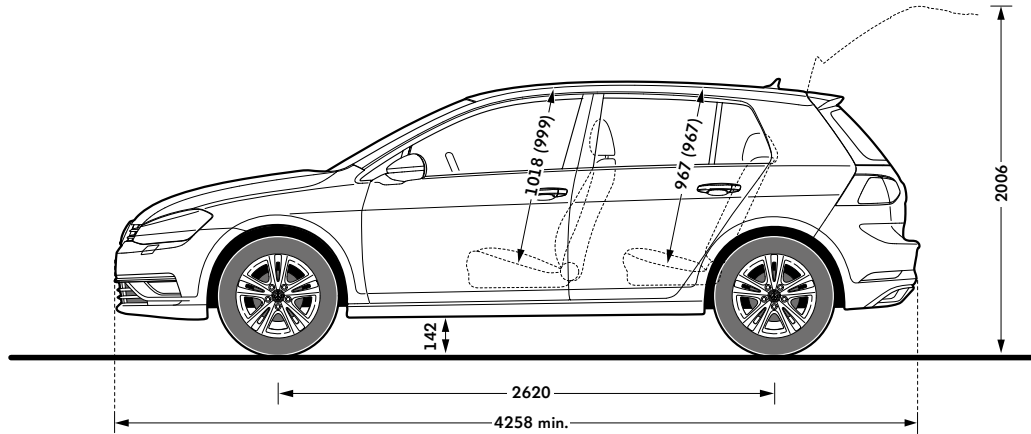

## Tavaratilan tilavuus

noin 380 - 1270 l

noin 343 - 1.233 4MOTION-malleissa

## Kääntöympyrän halkaisija

noin 10,9 m