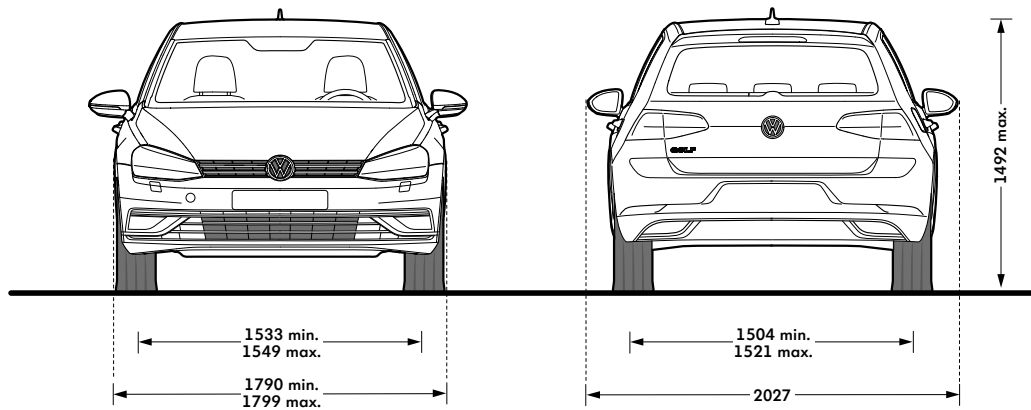

## Tavaratilan tilavuus

noin 380 - 1270 l

noin 343 - 1.233 4MOTION-malleissa

## Kääntöympyrän halkaisija

noin 10,9 m