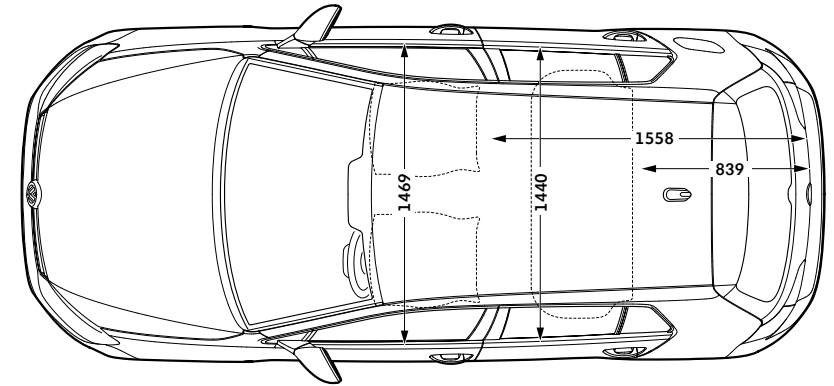

## Tavaratilan tilavuus

noin 380 - 1270 l

noin 343 - 1.233 4MOTION-malleissa

## Kääntöympyrän halkaisija

noin 10,9 m