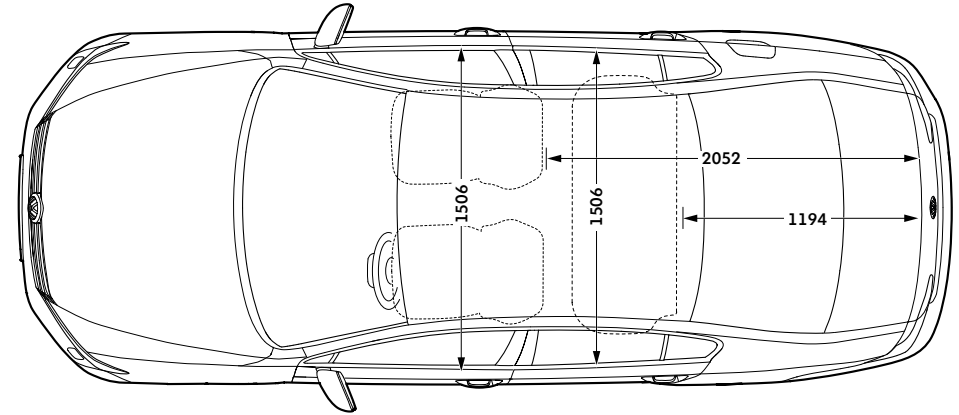

Passat

Tavaratilan tilavuus

noin 586 -1152 l

Polttoainesäiliön tilavuus

Bensiini/Diesel

noin 66 l

(noin 59 l, malleissa: 92kW TSI, 110kW TSI, 88kW TDI)

Kääntöympyrän halkaisija

noin 11,7 m