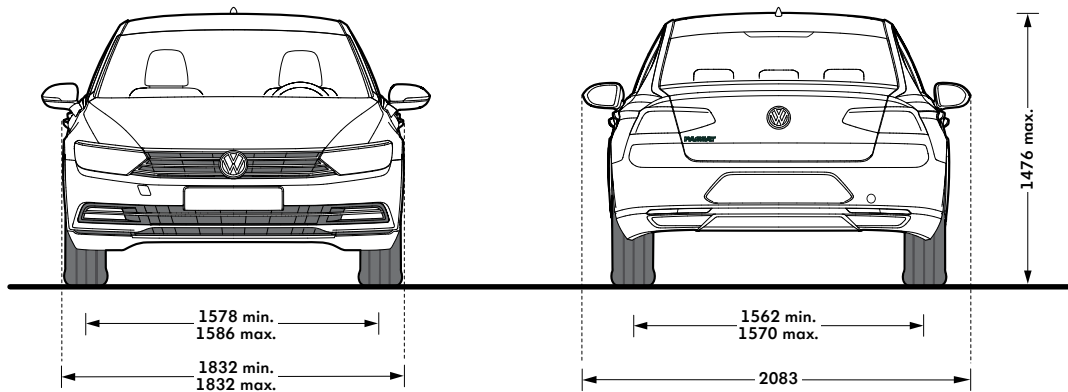

Passat

Tavaratilan tilavuus

noin 586 -1152 l

Polttoainesäiliön tilavuus

Bensiini/Diesel

noin 66 l

(noin 59 l, malleissa: 92kW TSI, 110kW TSI, 88kW TDI)

Kääntöympyrän halkaisija

noin 11,7 m