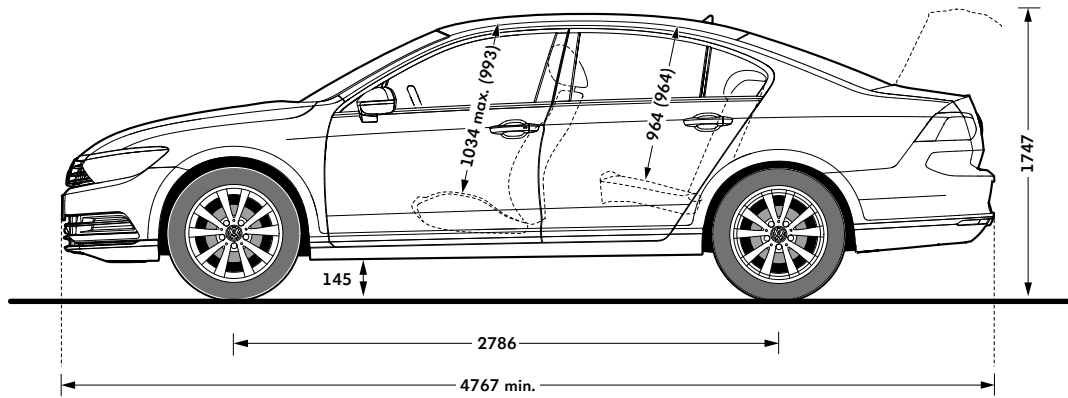

Passat

Tavaratilan tilavuus

noin 586 -1152 l

Polttoainesäiliön tilavuus

Bensiini/Diesel

noin 66 l

(noin 59 l, malleissa: 92kW TSI, 110kW TSI, 88kW TDI)

Kääntöympyrän halkaisija

noin 11,7 m