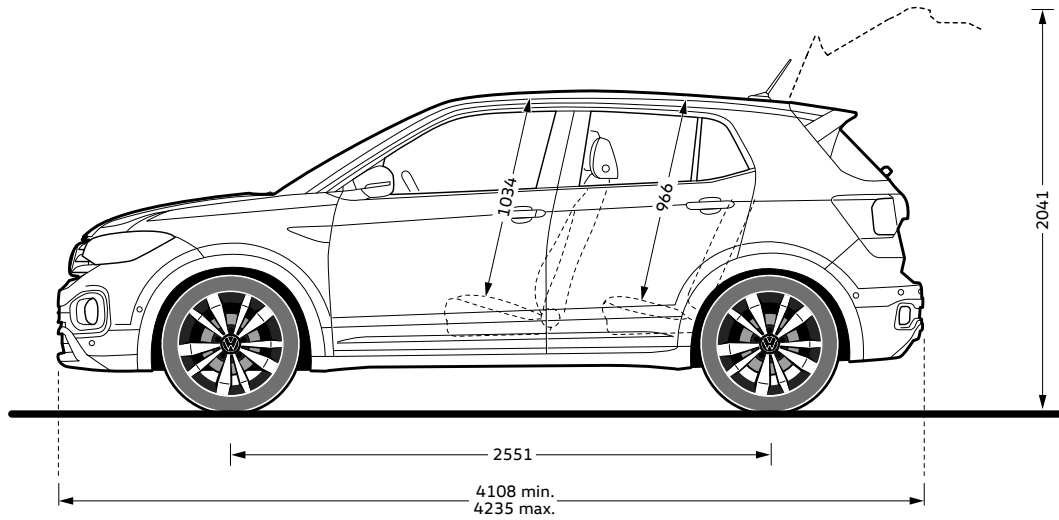

# T-Cross

**Tavaratilan tilavuus  
takaistuin käytössä**  
n. 455 l

**Tavaratilan tilavuus  
takaistuin kumottuna**  
n. 1 281 l

**Kääntöympyrän halkaisija**  
n. 10,60 m