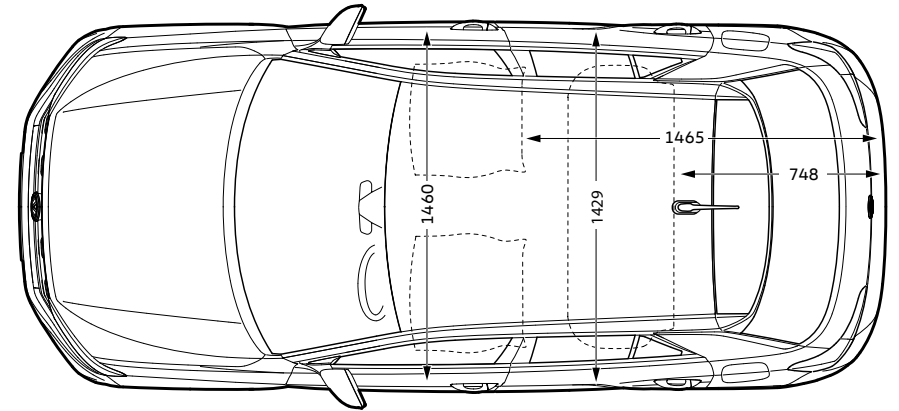

# T-Cross

**Tavaratilan tilavuus  
takaistuin käytössä**  
n. 455 l

**Tavaratilan tilavuus  
takaistuin kumottuna**  
n. 1 281 l

**Kääntöympyrän halkaisija**  
n. 10,60 m