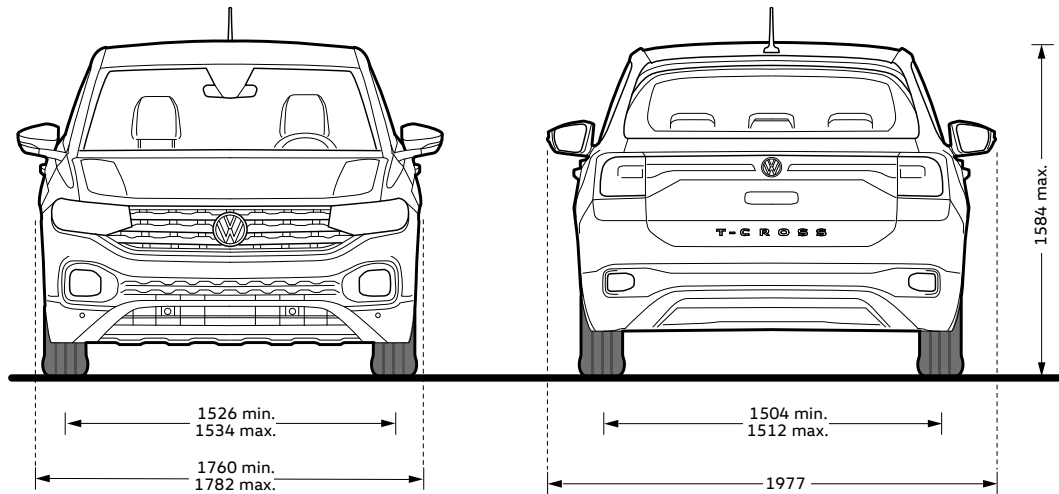

# T-Cross

**Tavaratilan tilavuus  
takaistuin käytössä**  
n. 455 l

**Tavaratilan tilavuus  
takaistuin kumottuna**  
n. 1 281 l

**Kääntöympyrän halkaisija**  
n. 10,60 m