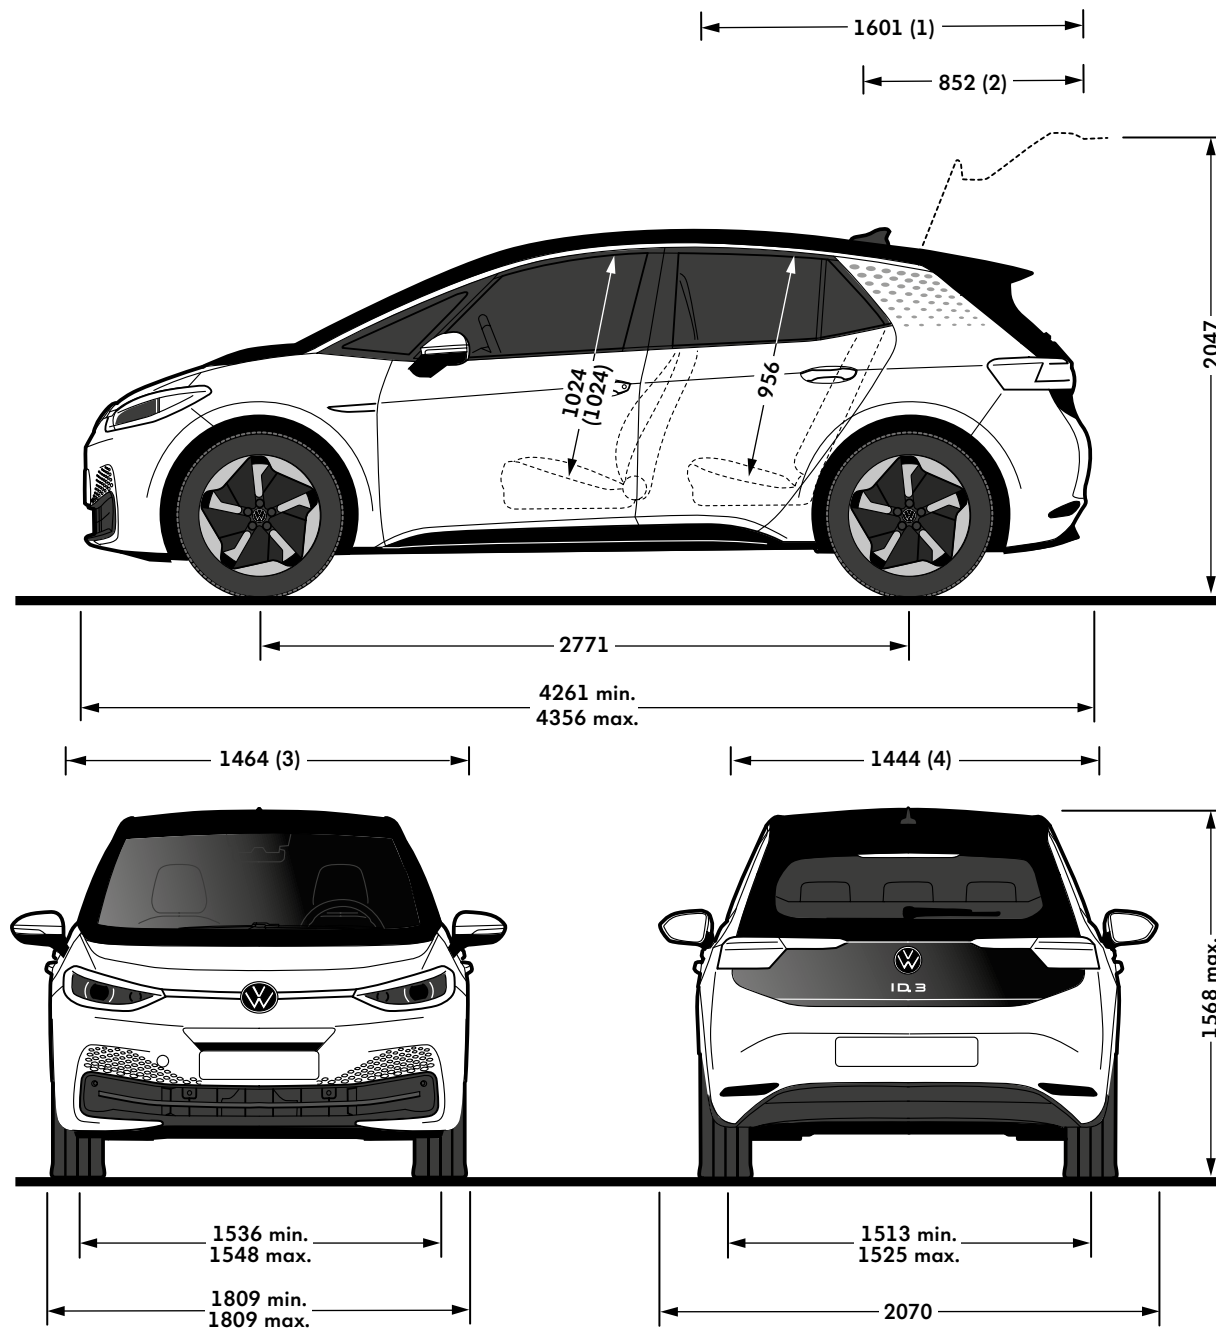

Mitat

- (1) Pituus, penkki taitettuna
- (2) Pituus, penkki nostettuna
- (3) Ensimmäisen istuinrivin sisätilan leveys
- (4) 2. istuinrivin sisätilan leveys

Matkatavaratila
Takaistuimen penkki
nostettuna, 385 l

Matkatavaratila
Takaistuimen penkki
taitettuna, 1.267 l

Kääntöympyrä
noin 10.200 mm