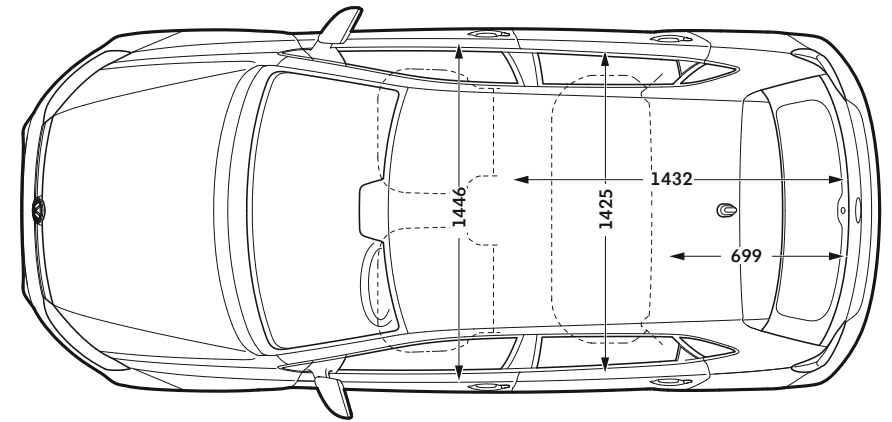

Polo GTI

**Tavaratilan tilavuus
takapenkki käytössä**
noin 305 l

**Tavaratilan tilavuus
takapenkki kumottuna**
noin 1079 l

Kääntöympyrän halkaisija
noin 10,6 m