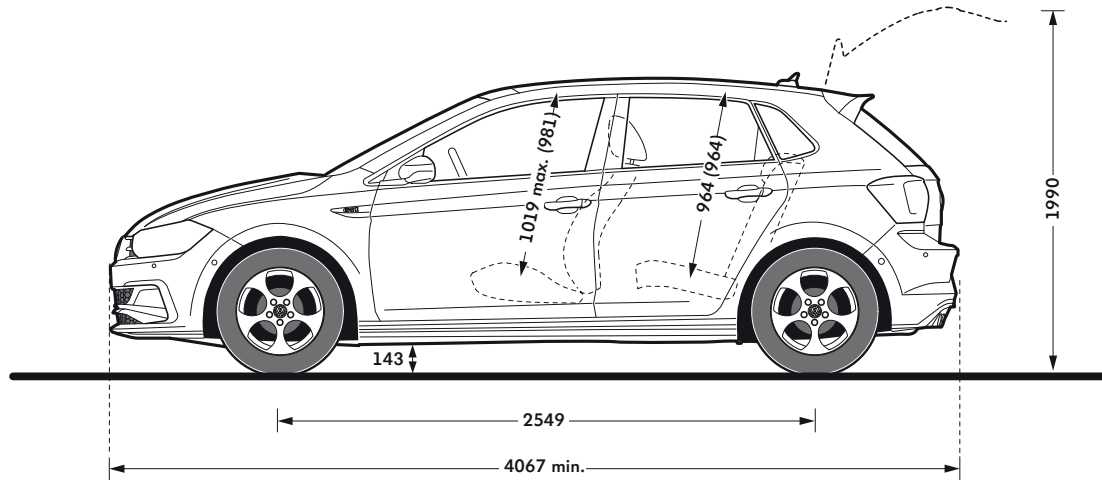

Polo GTI

**Tavaratilan tilavuus
takapenkki käytössä**
noin 305 l

**Tavaratilan tilavuus
takapenkki kumottuna**
noin 1079 l

Kääntöympyrän halkaisija
noin 10,6 m