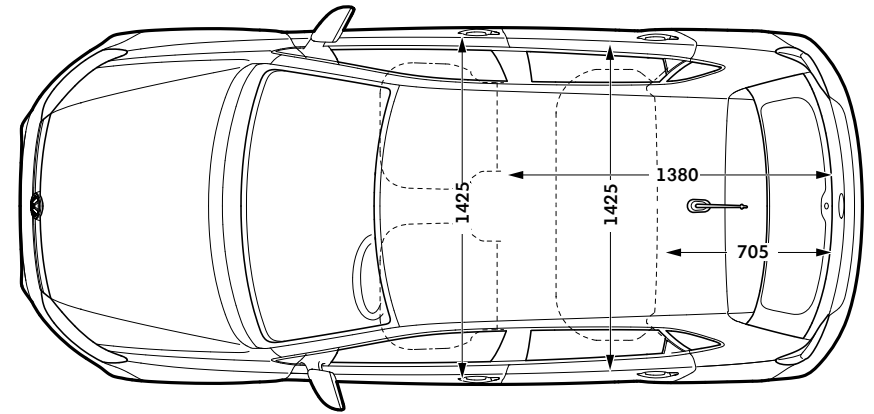

Polo

**Tavaratilan tilavuus
takapenkki käytössä**
noin 351 l (TGI BlueMotion 251 l)

**Tavaratilan tilavuus
takapenkki kumottuna**
noin 1125 l (TGI BlueMotion 1025 l)

Kääntöympyrän halkaisija
noin 10,6 m