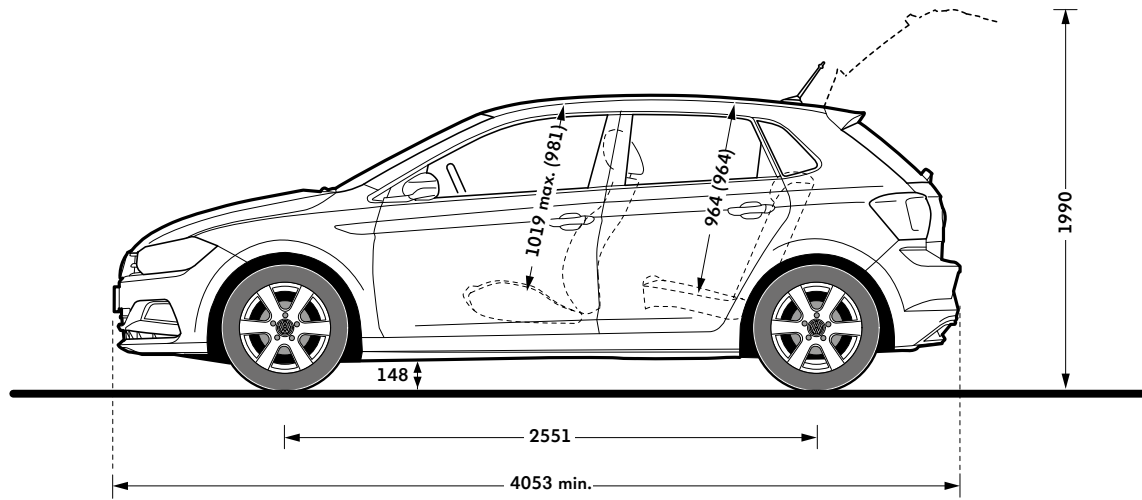

Polo

**Tavaratilan tilavuus
takapenkki käytössä**
noin 351 l (TGI BlueMotion 251 l)

**Tavaratilan tilavuus
takapenkki kumottuna**
noin 1125 l (TGI BlueMotion 1025 l)

Kääntöympyrän halkaisija
noin 10,6 m