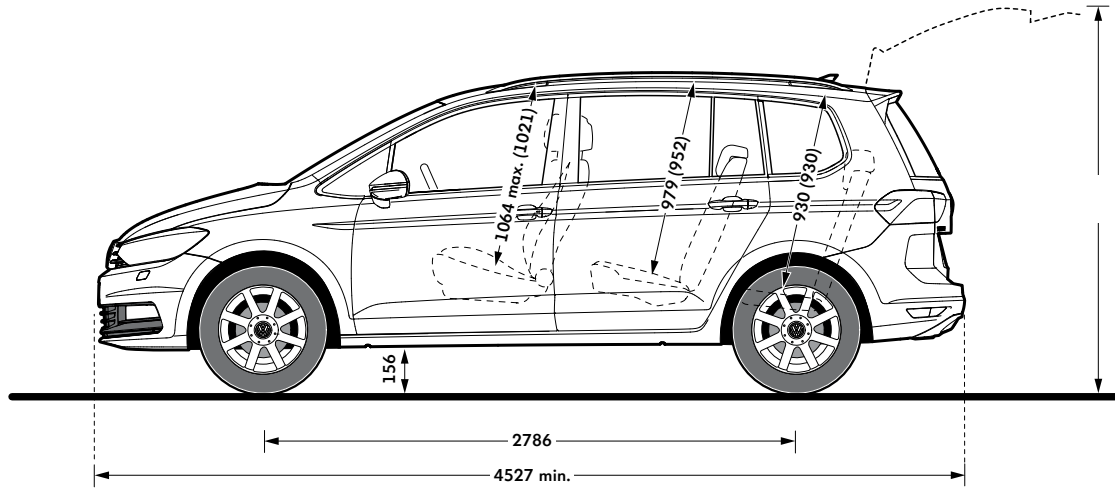

Touran

Tavaratilan tilavuus 5-paikkainen

noin 834 - 1980 l

Tavaratilan tilavuus 7-paikkainen

noin 137 - 1857 l

Polttoainesäiliön tilavuus

noin 58 l

Kääntöympyrän halkaisija

noin 11,5 m