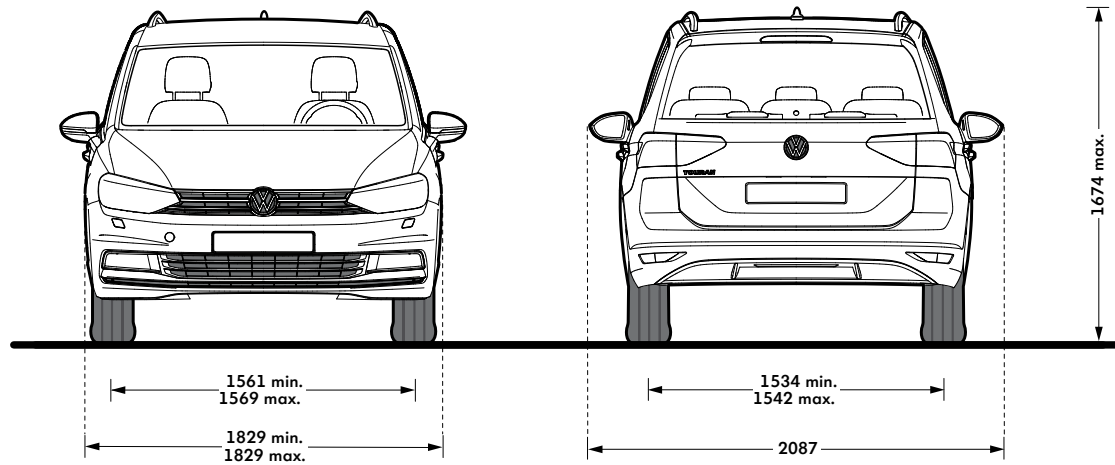

Touran

Tavaratilan tilavuus 5-paikkainen

noin 834 - 1980 l

Tavaratilan tilavuus 7-paikkainen

noin 137 - 1857 l

Polttoainesäiliön tilavuus

noin 58 l

Kääntöympyrän halkaisija

noin 11,5 m