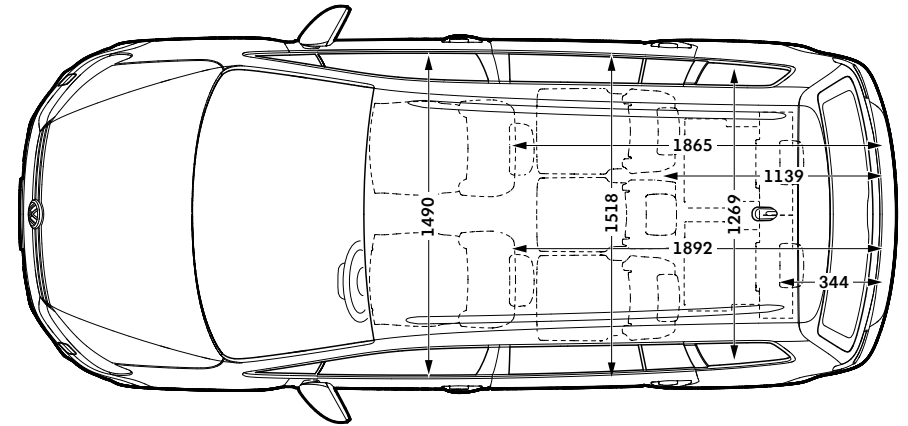

Touran

Tavaratilan tilavuus 5-paikkainen

noin 834 - 1980 l

Tavaratilan tilavuus 7-paikkainen

noin 137 - 1857 l

Polttoainesäiliön tilavuus

noin 58 l

Kääntöympyrän halkaisija

noin 11,5 m